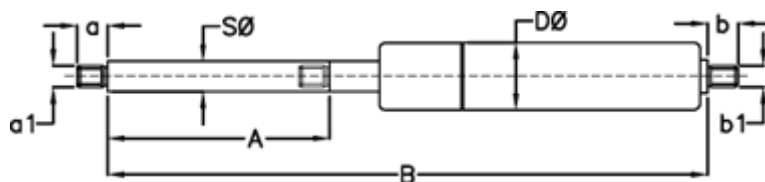

Varenummer: 049068RA0660
Beskrivelse: Stabilus Lift-O-Mat Gasfjeder 9068RA 0660N
03 10 400 0660 - Rustfast AISI 316

Mål

A = 400

a = 10

a1 = M6

b = 8

B = 849 +/-2

b1 = M6

D Ø = 22

Note = -

S Ø = 10